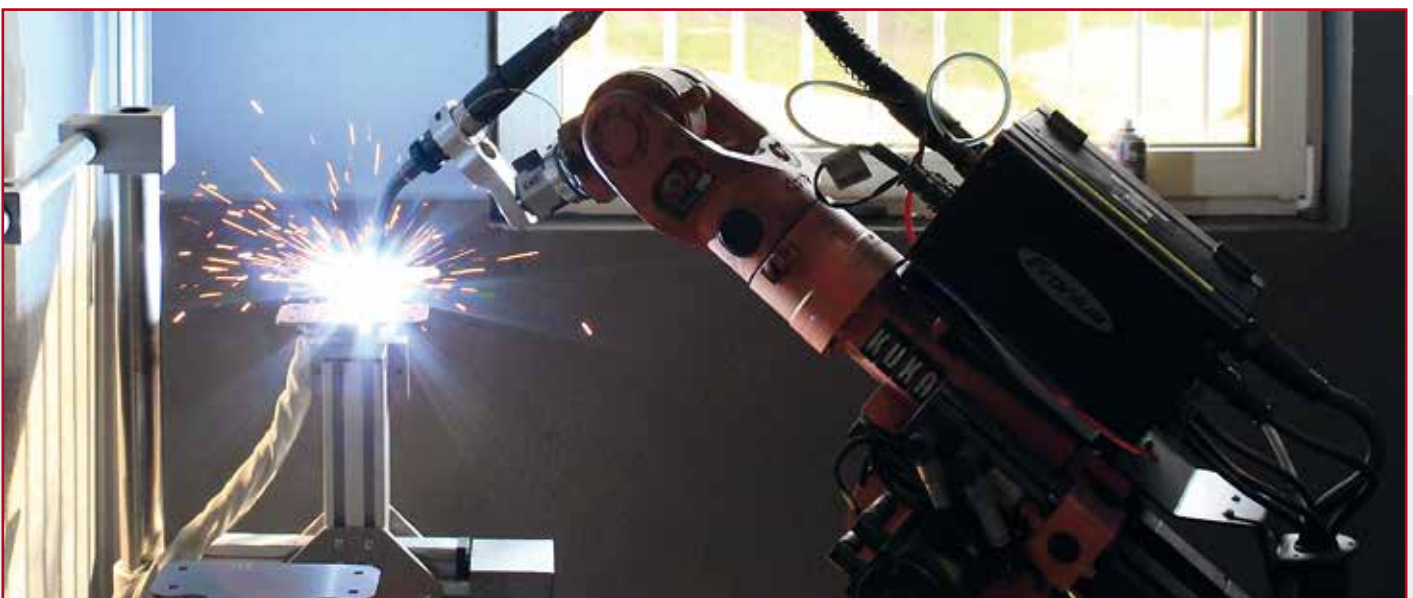

Aktive Kunden: mehr als 5000

Auszug aus unserer Referenzliste:

- Messe Mailand
- Flughafen Frankfurt Fraport
- Allianzarena München
- Stadion Tottenham Hotspurs
- BMW Dingolfing und Leipzig
- Mercedes-Benz-Arena Stuttgart
- Messehallen Köln und Stuttgart