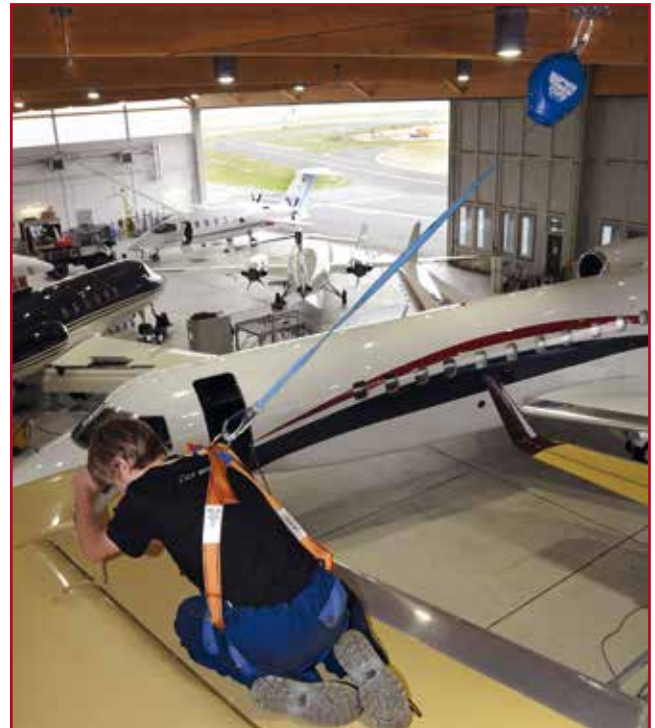

ABS. Gegen alle Fälle.

ABS bietet eine komplette Produktpalette für alle Absturzsicherungs-Anforderungen. Anschlagpunkte bilden im System sichere Fixpunkte für die persönliche Schutzausrüstung. Unsere Anschlagpunkte entsprechen den Anforderungen der DIN EN 795 und DIN EN 517 Klasse B. Anschlagpunkte von ABS sind als mobile und feste Anschlagpunkte für verschiedene PSA-Systeme erhältlich.

Einsatzgebiete/-arten von ABS Anschlagpunkten:

- Beton-Flachdächer
- Metallflachdächer
- Holzkonstruktionen
- Leichtbetonflächen, Holzdielen, Rippendecken etc.
- Falzdächer
- Steildächer
- Anschlagpunkte ohne Dachdurchdringung
- Fassaden mit Überkopfsituationen
- Fensterabsturzicherungen
- Mobile Anschlagpunkte

Flugzeugwartungshalle Düsseldorf