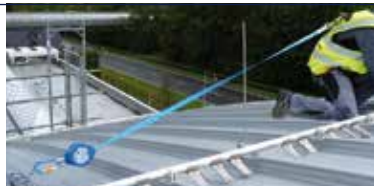

ABS.
Im Fokus: Unsere Kunden.

Mercedes-Benz

ARTEX Personensicherungssysteme GmbH

- Auffanggurte / Haltegurte
- Verbindungsmitel
- Mitlaufende Auffanggeräte
- Auffangsysteme
- Anschlageinrichtungen
- Höhensicherungsgeräte
- Abseil- und Rettungsgeräte
- Karabinerhaken
- Zubehör

www.artex-net.de